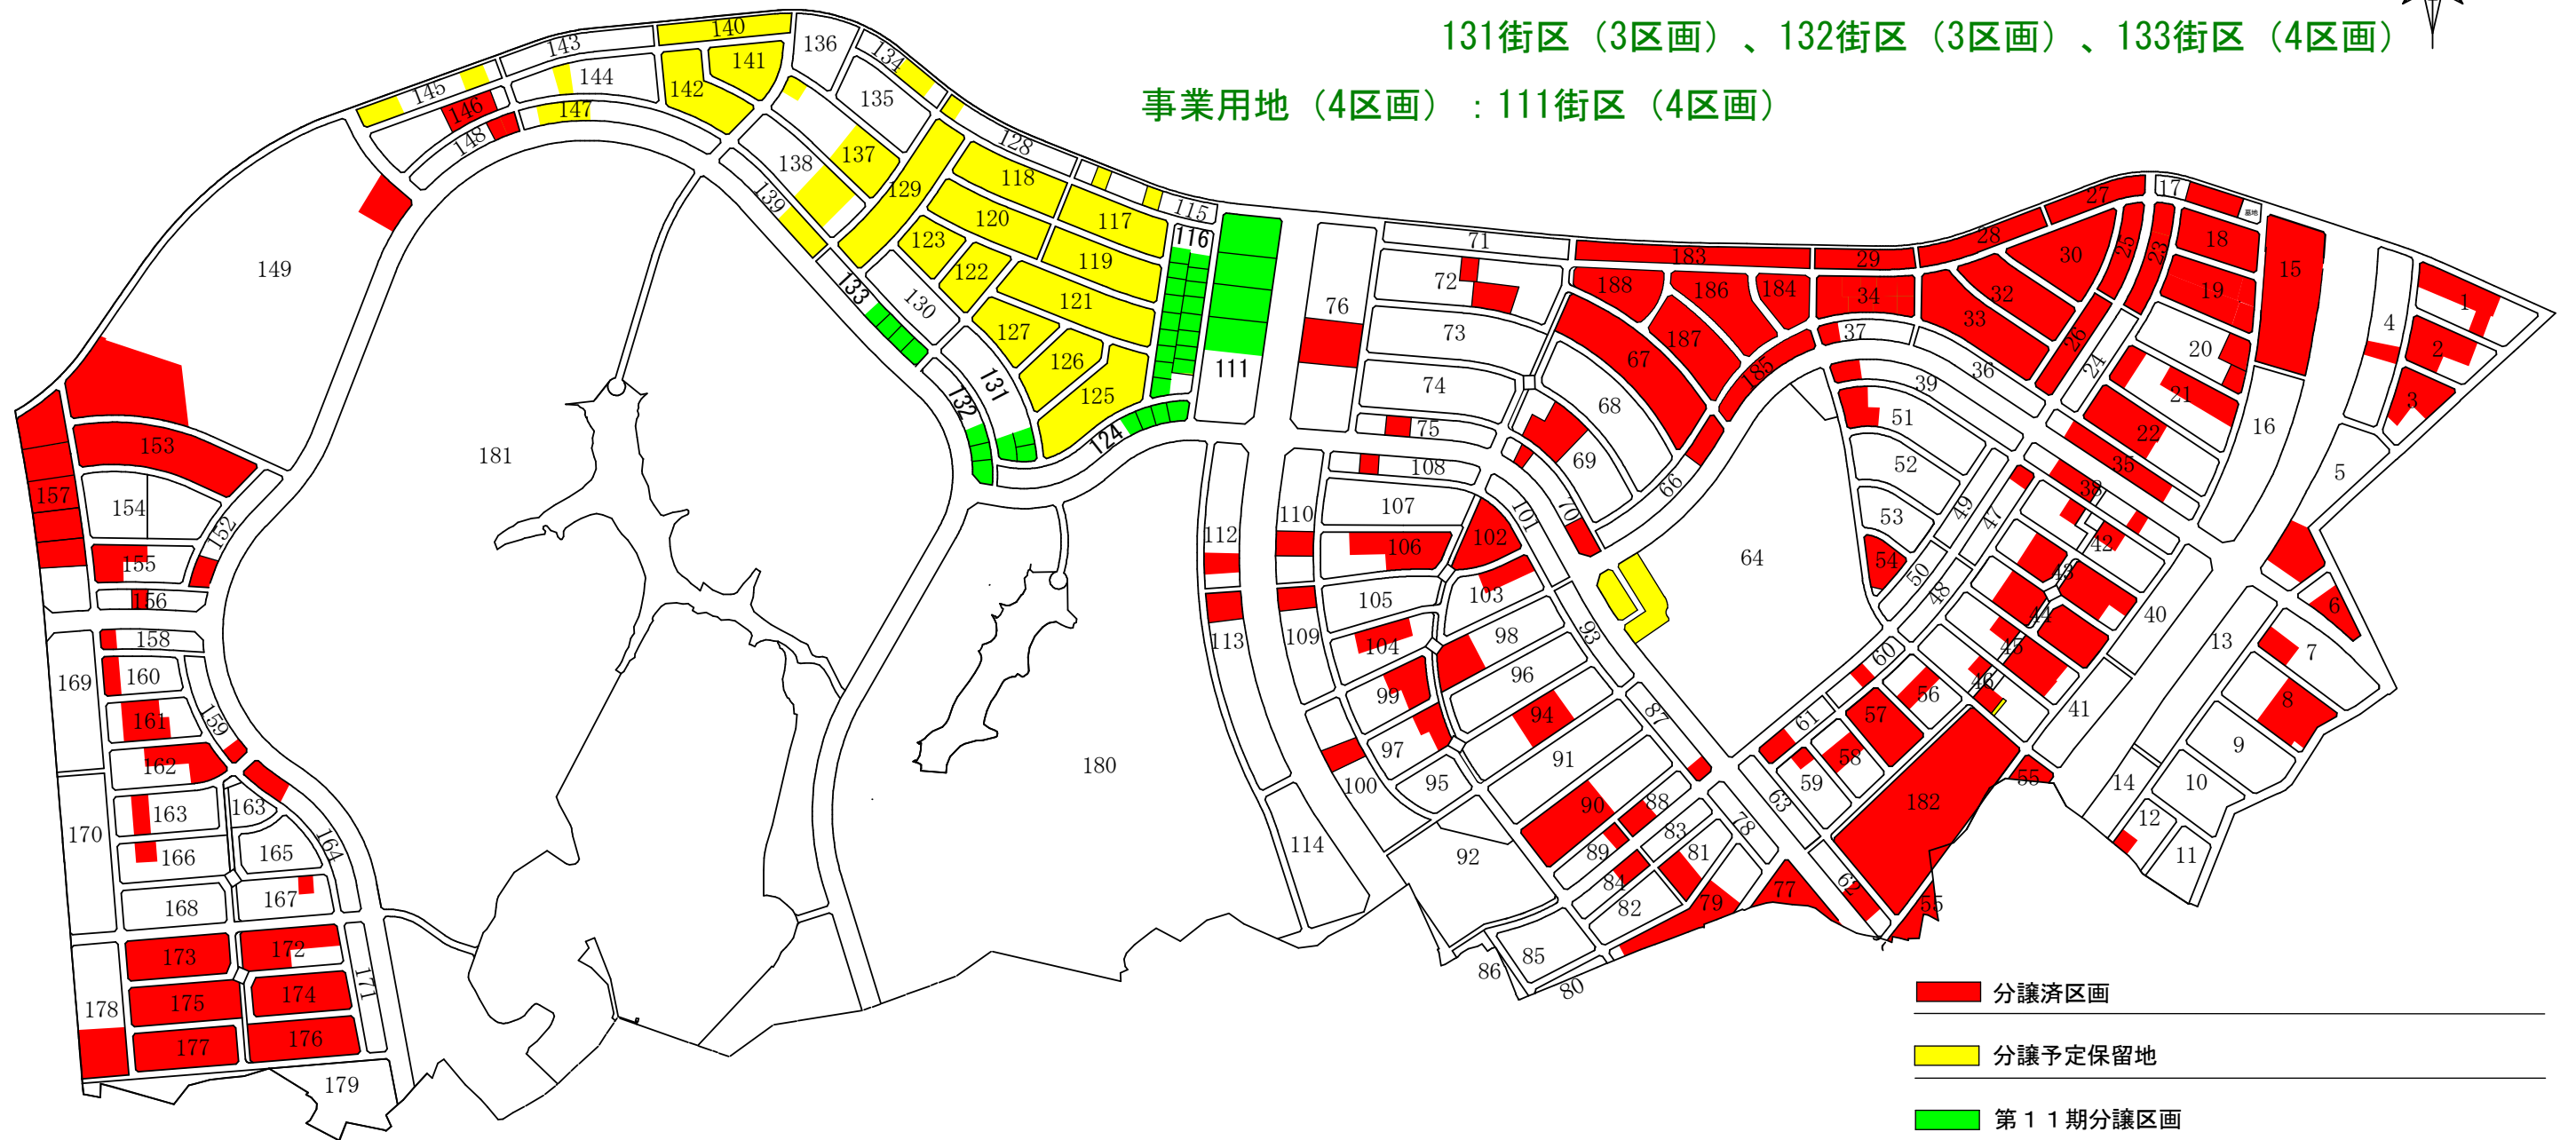

北九州広域都市計画事業 北九州学術・研究都市北部土地区画整理事業

街区図

【第11期公募分譲区画】

宅地（31区画）：116街区（17区画）、124街区（4区画）、
131街区（3区画）、132街区（3区画）、133街区（4区画）
事業用地（4区画）：111街区（4区画）

- 分譲済区画
- 分譲予定保留地
- 第11期分譲区画

※保留地区分は、平成29年4月19日現在のものであり、今後変更になることがあります。